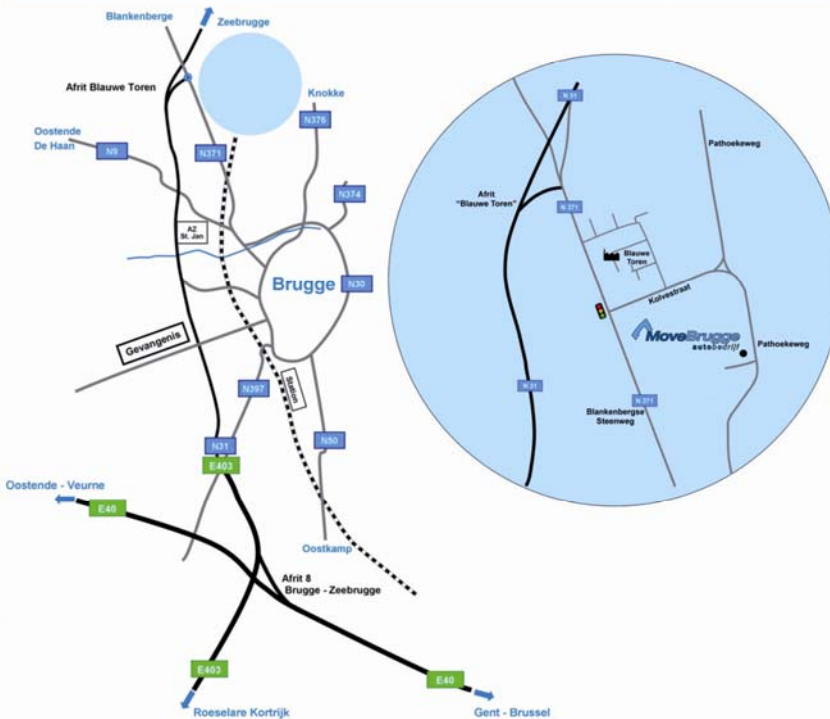

Ford concessiehouder in de regio. En dat willen wij u ook graag bewijzen.

Wegbeschrijving naar MoveBrugge

Met de auto

Vanuit Gent:

- Volg de E40 richting Oostende - Veurne.
- Neem afrit 8 Brugge-Zeebrugge en volg de E403/N31 Expressweg richting Zeebrugge.
- Neem de afrit "Blauwe Toren" richting de Blankenbergse Steenweg (N371).
- Sla aan de eerste lichten linksaf in de Kolvestraat. Aan het einde van de straat meedraaien in de Pathoekeweg.
- Na ± 500m vindt u MoveBrugge.

Vanuit Kortrijk/Roeselare:

- Volg de E403 richting Brugge - Zeebrugge.
- Neem op de N31 Expressweg richting Zeebrugge de afrit "Blauwe Toren" richting de Blankenbergse Steenweg (N371).
- Sla aan de eerste lichten linksaf in de Kolvestraat. Aan het einde van de straat meedraaien in de Pathoekeweg.
- Na ± 500m vindt u MoveBrugge.